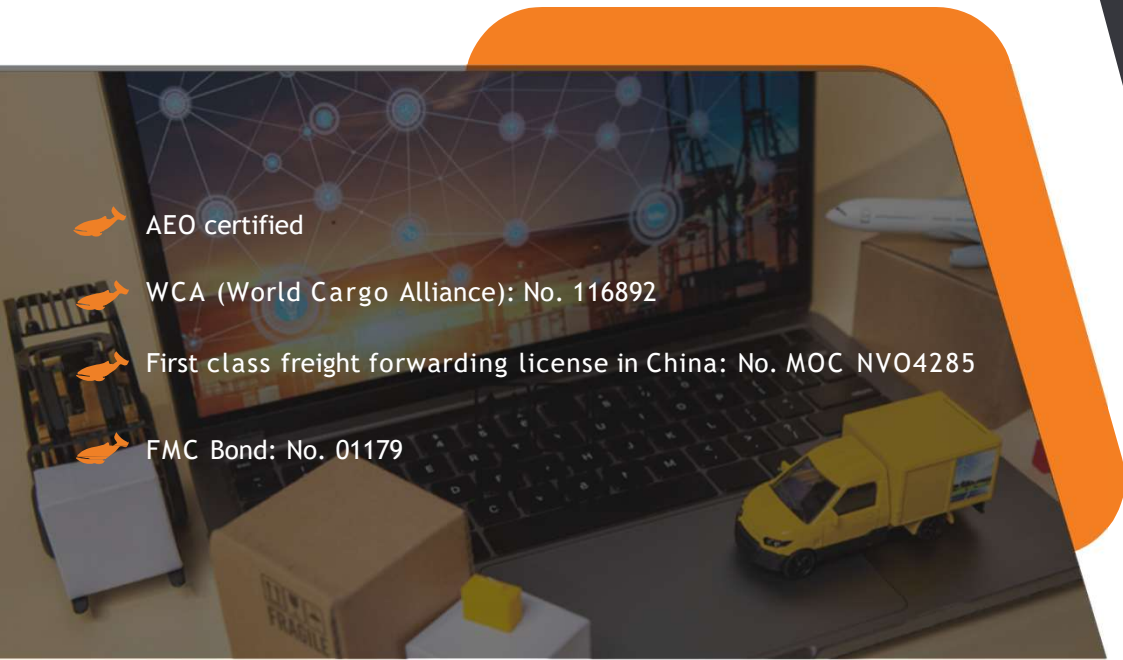

WHALE LOGISTICS CO., LTD.

ホエールロジスティクスは台湾・台北に本社を構える国際物流会社です。
アジアや北米など20カ所以上に自社支店を持っております。

経験豊富なエキスパートが海上・航空輸送、輸出入通関手続き、集荷・配送等
ドア・ツー・ドアの物流サービスをワンストップで提供しております。

経営方針は奉仕、超越、共存共栄です：企業理念は柔軟性、多様性、技術革新
です。ビジョンは信頼感がありプロフェッショナルで、顧客満足度の高い輸送業
者になることです。

目次

会社概要	04
沿革	05
フィロソフィー&ビジョン	07
サービス	08
競争力	10
協力会社	18

AEO certified

WCA (World Cargo Alliance): No. 116892

First class freight forwarding license in China: No. MOC NVO4285

FMC Bond: No. 01179