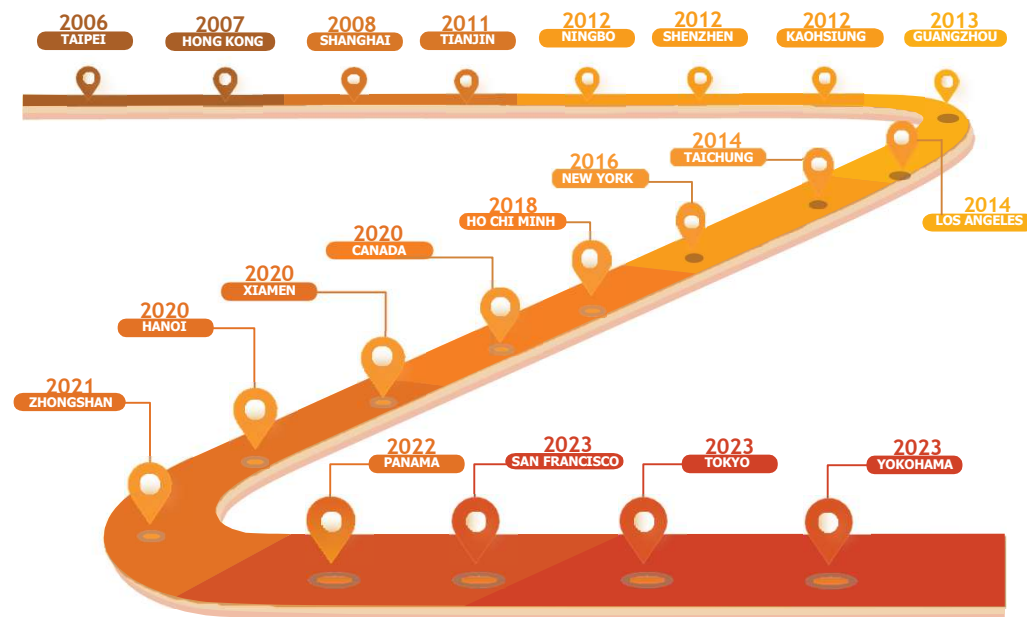

沿革

ホエールロジスティクス（本社：台湾、台北）はアジア、オセアニア、北米等に拠点を構える国際物流会社です。

卓越したサービスとイノベーションにより著しく成長しております。